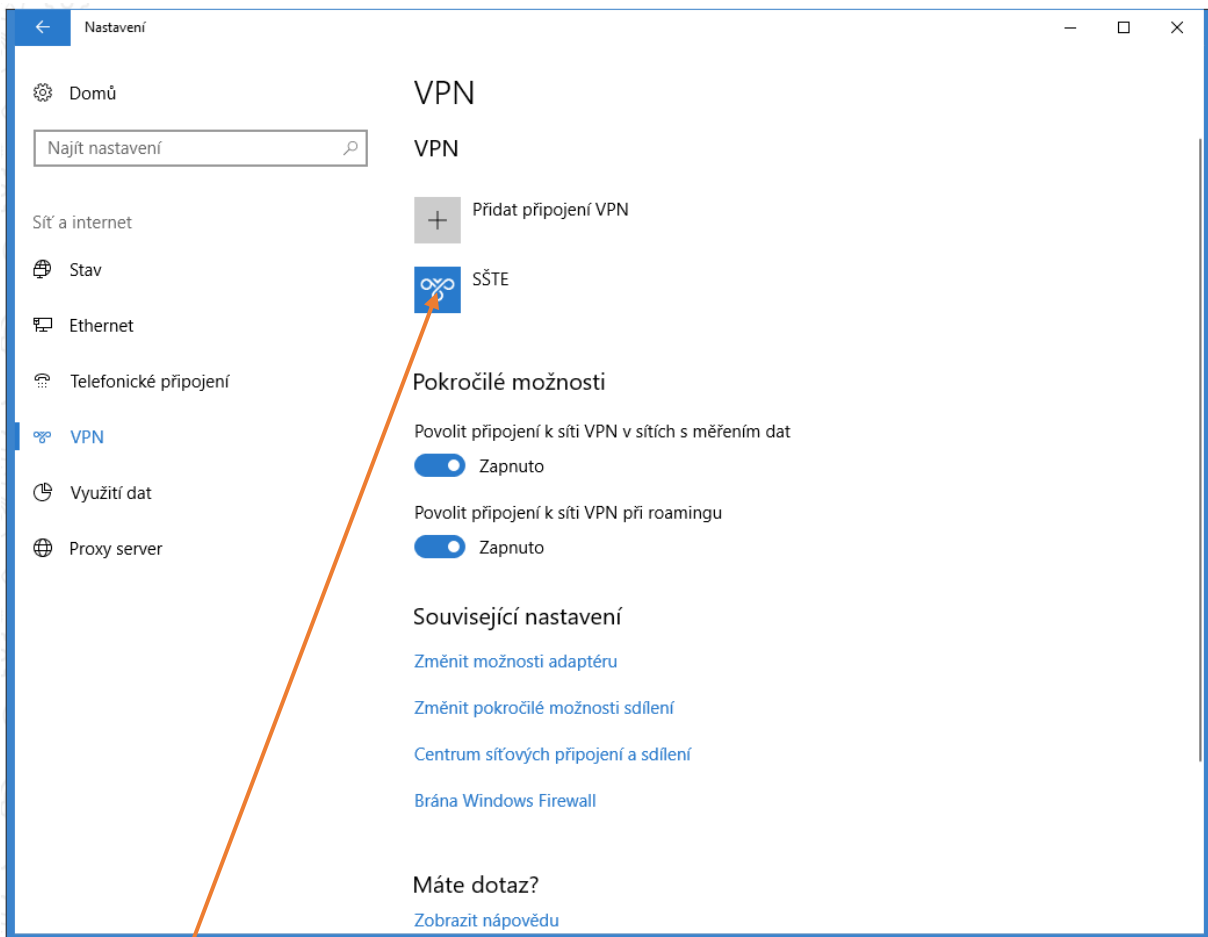

Nastavení VPN Windows 10

Upravit připojení VPN

Tato nastavení začnou platit při příštím připojení.

Název připojení

Název nebo adresa serveru

Typ sítě VPN

Typ přihlašovacích údajů

Uživatelské jméno (nepovinné)

Heslo (nepovinné)

Zapamatovat si moje přihlašovací údaje

Uživatelské jméno do školní sítě

Vaše heslo do školní sítě

ULOŽTE

Klikněte na ikonu

Klikněte na tlačítko

Vyplňte údaje (pokud jste v předchozích krocích neuložili)