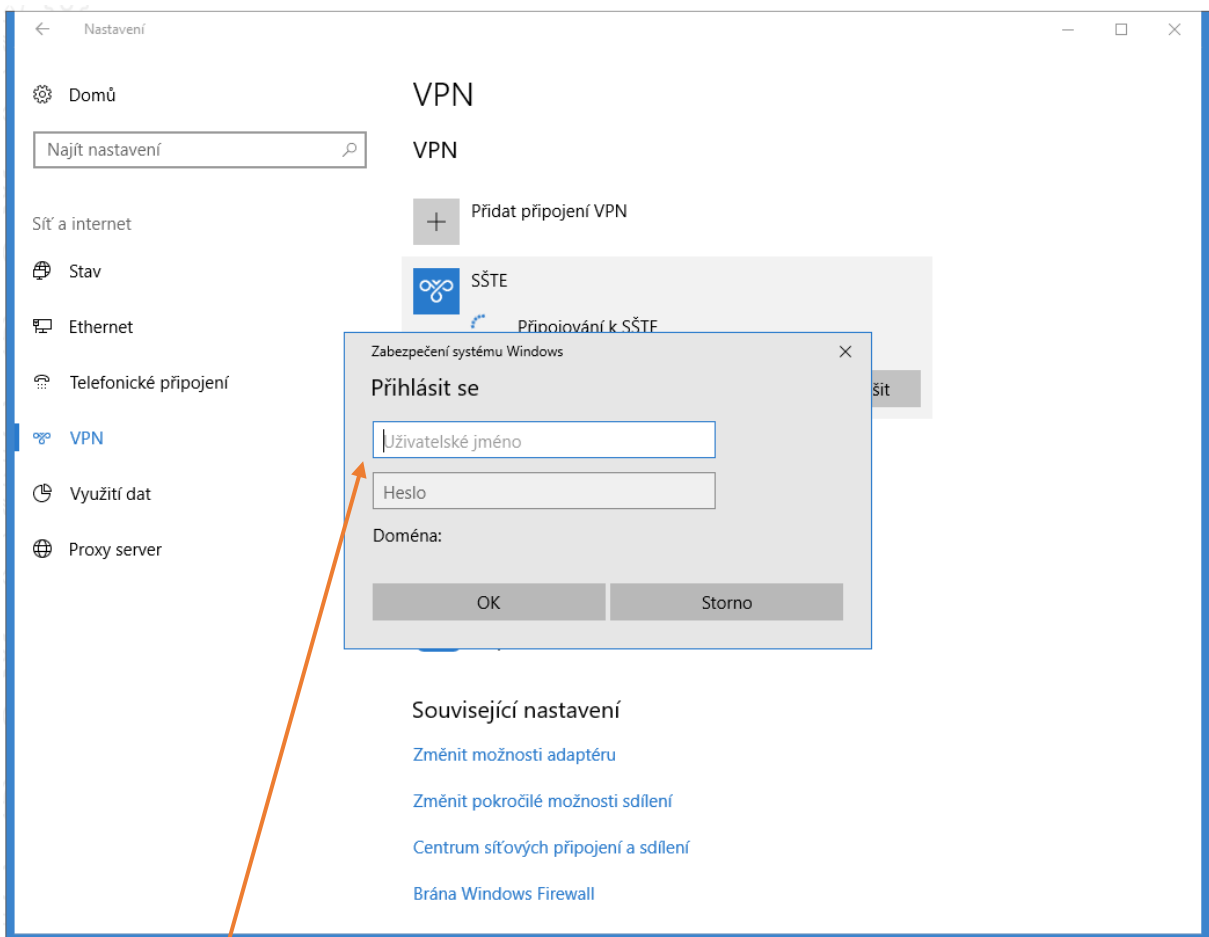

Nastavení VPN Windows 10

Upravit připojení VPN

Tato nastavení začnou platit při příštím připojení.

Název připojení

Název nebo adresa serveru

Typ sítě VPN

Typ přihlašovacích údajů

Uživatelské jméno (nepovinné)

Heslo (nepovinné)

Zapamatovat si moje přihlašovací údaje

Uživatelské jméno do školní sítě

Vaše heslo do školní sítě

ULOŽTE

Klikněte na ikonu

Klikněte na tlačítko

Vyplňte údaje (pokud jste v předchozích krocích neuložili)