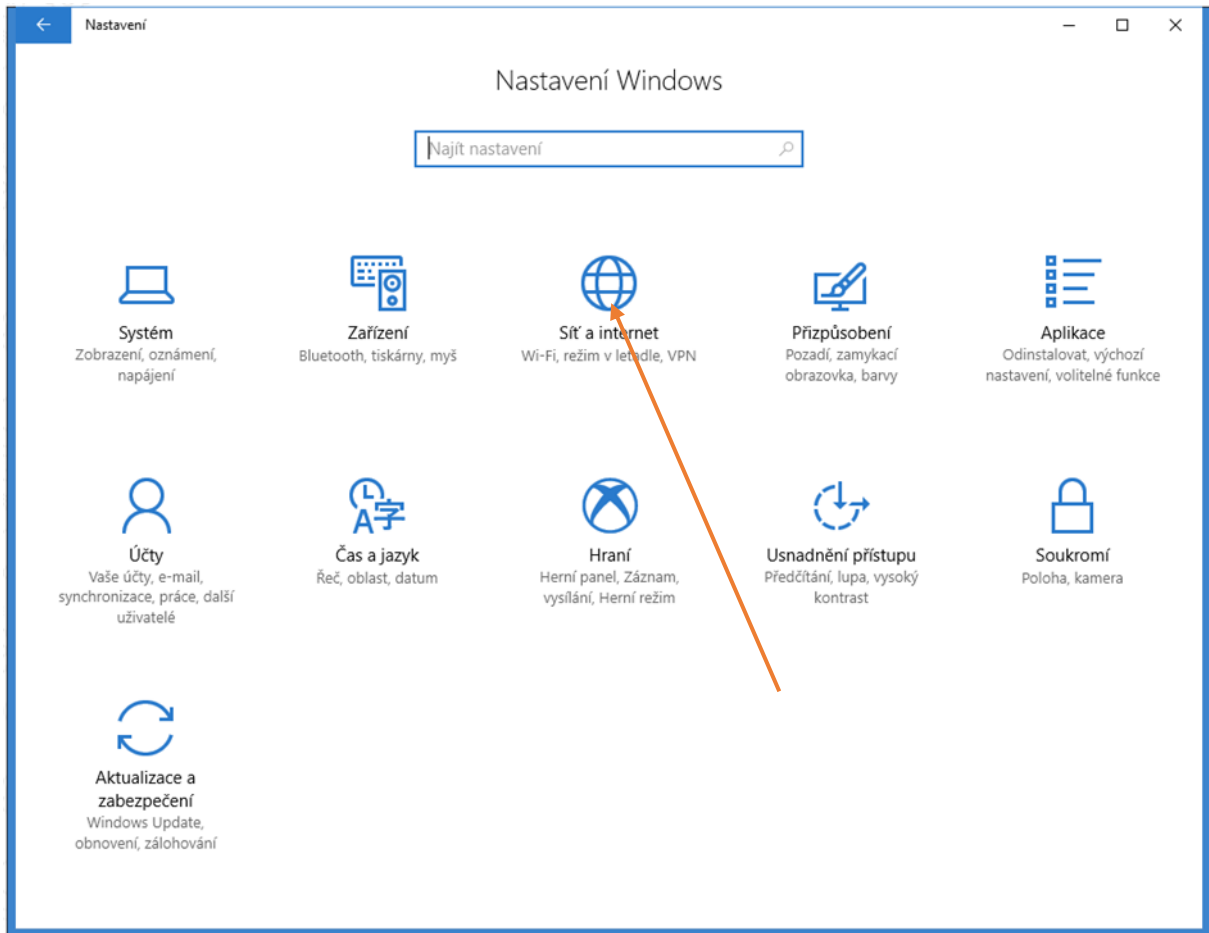

Nastavení VPN Windows 10

Upravit připojení VPN

Tato nastavení začnou platit při příštím připojení.

Název připojení

Název nebo adresa serveru

Typ sítě VPN

Typ přihlašovacích údajů

Uživatelské jméno (nepovinné)

Heslo (nepovinné)

Zapamatovat si moje přihlašovací údaje

Uživatelské jméno do školní sítě

Vaše heslo do školní sítě

ULOŽTE

Klikněte na ikonu

Klikněte na tlačítko

Vyplňte údaje (pokud jste v předchozích krocích neuložili)