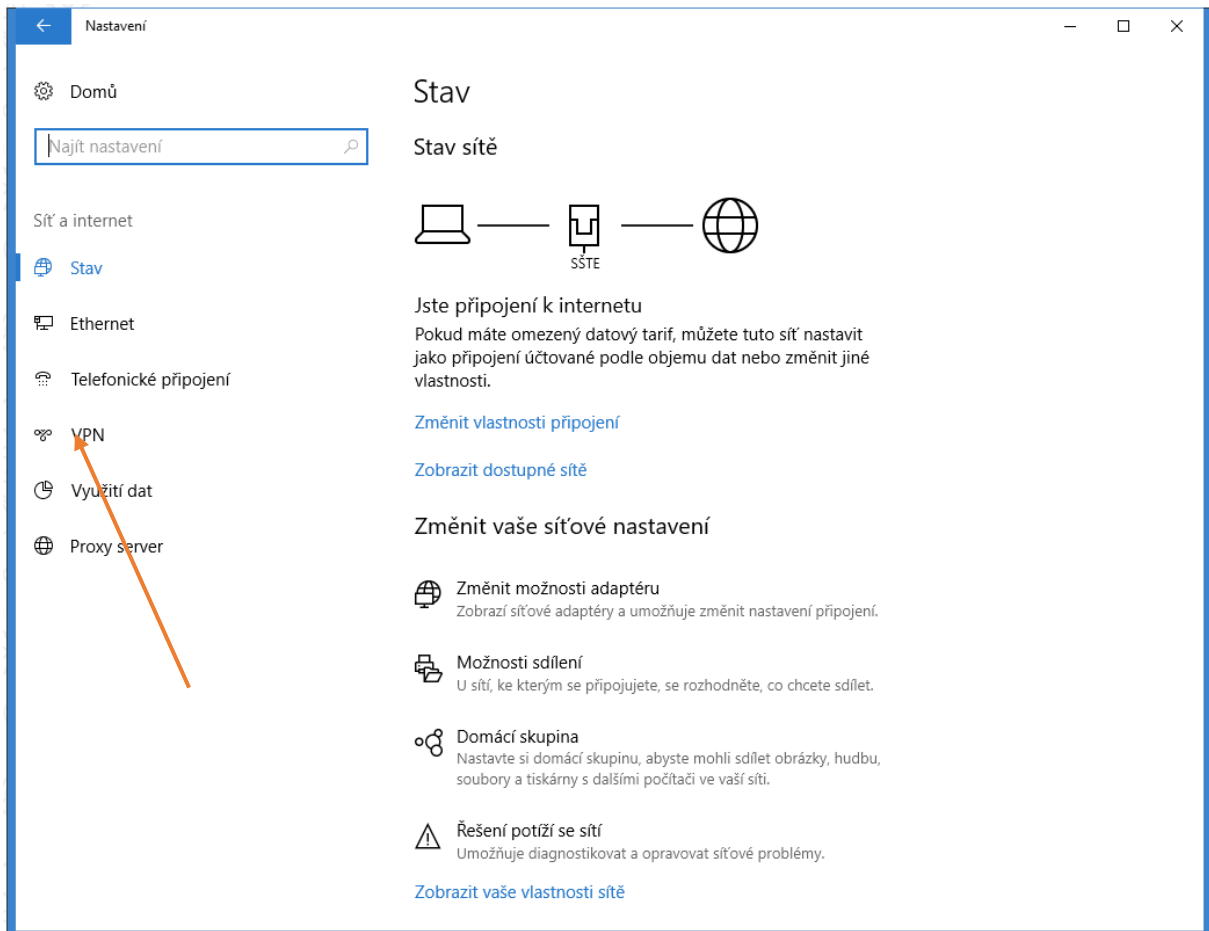

Nastavení VPN Windows 10

Upravit připojení VPN

Tato nastavení začnou platit při příštím připojení.

Název připojení

Název nebo adresa serveru

Typ sítě VPN

Typ přihlašovacích údajů

Uživatelské jméno (nepovinné)

Heslo (nepovinné)

Zapamatovat si moje přihlašovací údaje

Uživatelské jméno do školní sítě

Vaše heslo do školní sítě

ULOŽTE

Klikněte na ikonu

Klikněte na tlačítko

Vyplňte údaje (pokud jste v předchozích krocích neuložili)