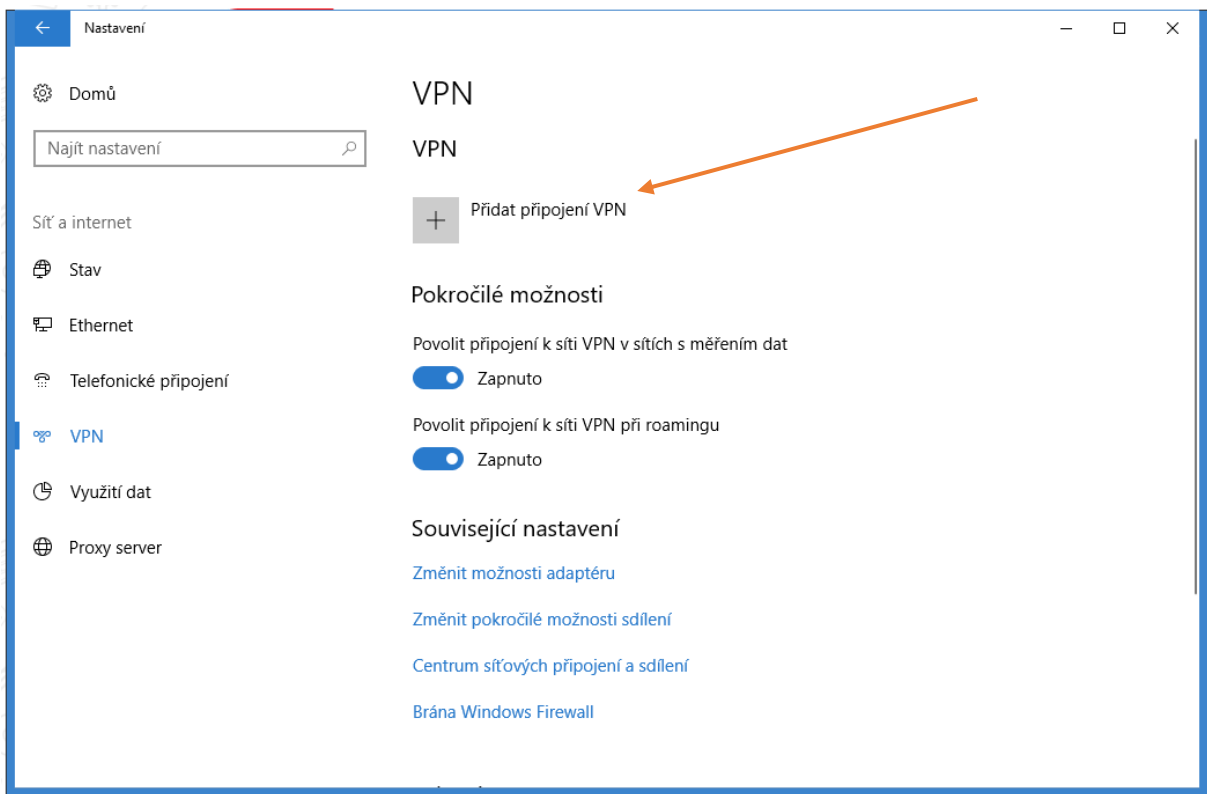

Nastavení VPN Windows 10

Upravit připojení VPN

Tato nastavení začnou platit při příštím připojení.

Název připojení

Název nebo adresa serveru

Typ sítě VPN

Typ přihlašovacích údajů

Uživatelské jméno (nepovinné)

Heslo (nepovinné)

Zapamatovat si moje přihlašovací údaje

Uživatelské jméno do školní sítě

Vaše heslo do školní sítě

ULOŽTE

Klikněte na ikonu

Klikněte na tlačítko

Vyplňte údaje (pokud jste v předchozích krocích neuložili)