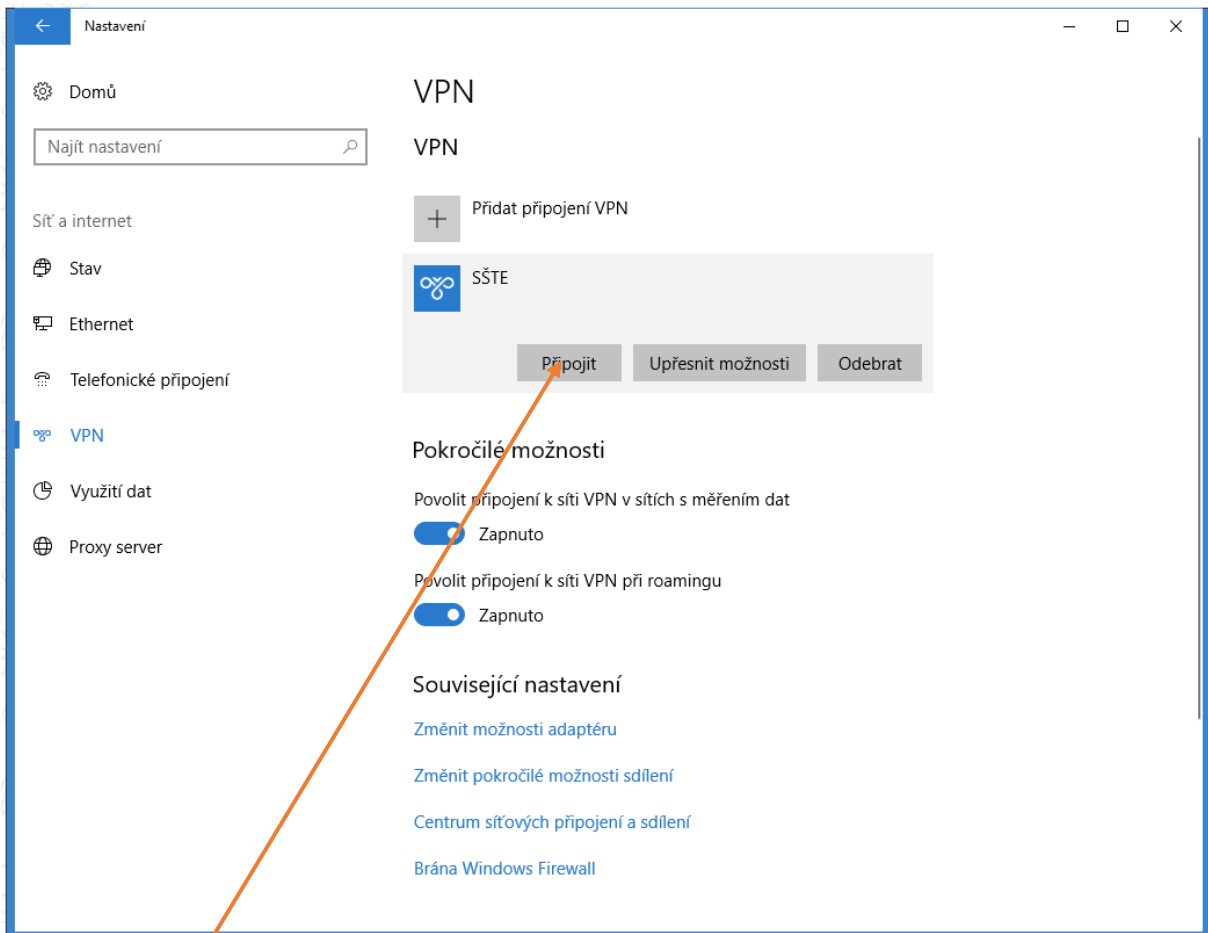

Nastavení VPN Windows 10

Upravit připojení VPN

Tato nastavení začnou platit při příštím připojení.

Název připojení

Název nebo adresa serveru

Typ sítě VPN

Typ přihlašovacích údajů

Uživatelské jméno (nepovinné)

Heslo (nepovinné)

Zapamatovat si moje přihlašovací údaje

Uživatelské jméno do školní sítě

Vaše heslo do školní sítě

ULOŽTE

Klikněte na ikonu

Klikněte na tlačítko

Vyplňte údaje (pokud jste v předchozích krocích neuložili)