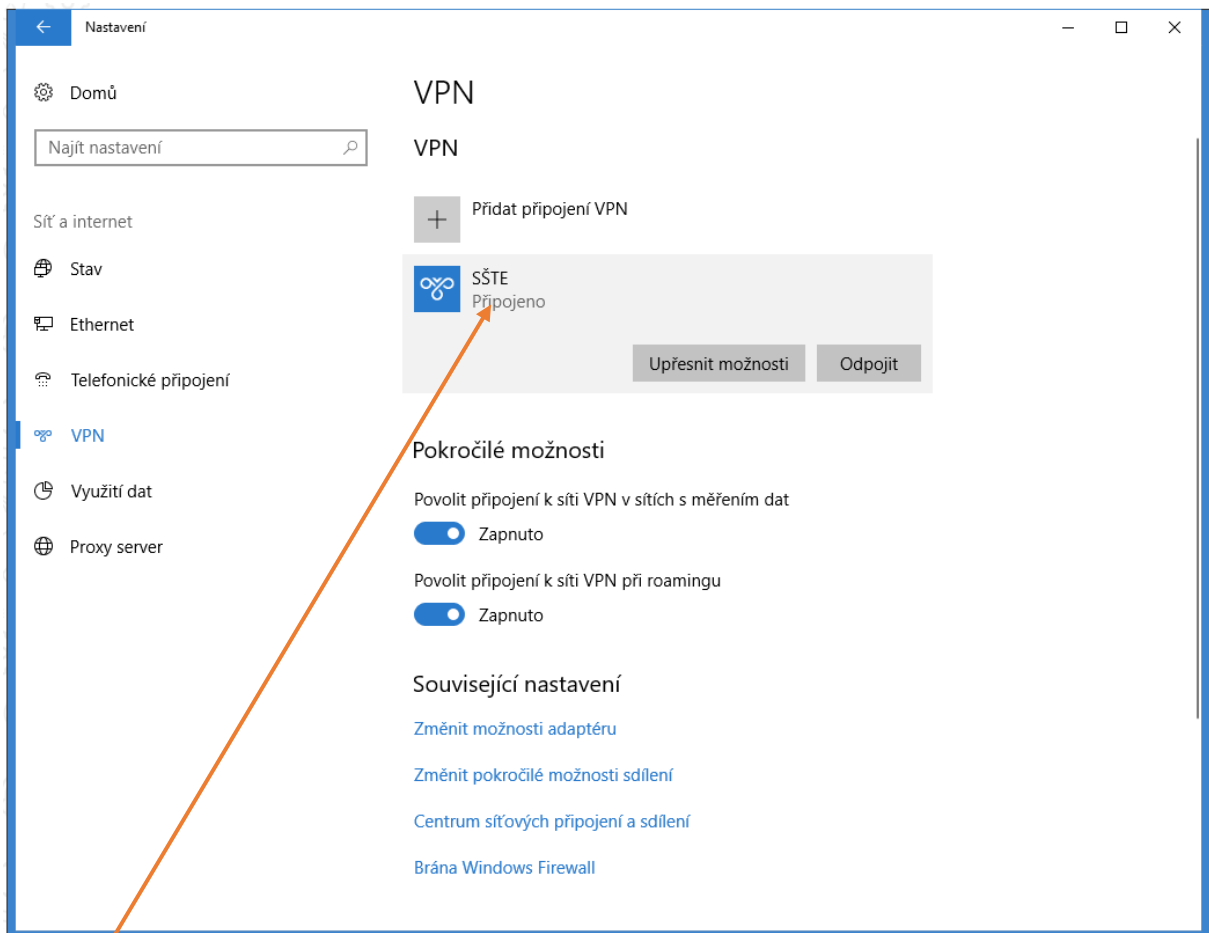

Nastavení VPN Windows 10

Upravit připojení VPN

Tato nastavení začnou platit při příštím připojení.

Název připojení

Název nebo adresa serveru

Typ sítě VPN

Typ přihlašovacích údajů

Uživatelské jméno (nepovinné)

Heslo (nepovinné)

Zapamatovat si moje přihlašovací údaje

Uživatelské jméno do školní sítě

Vaše heslo do školní sítě

ULOŽTE

Klikněte na ikonu

Klikněte na tlačítko

Vyplňte údaje (pokud jste v předchozích krocích neuložili)